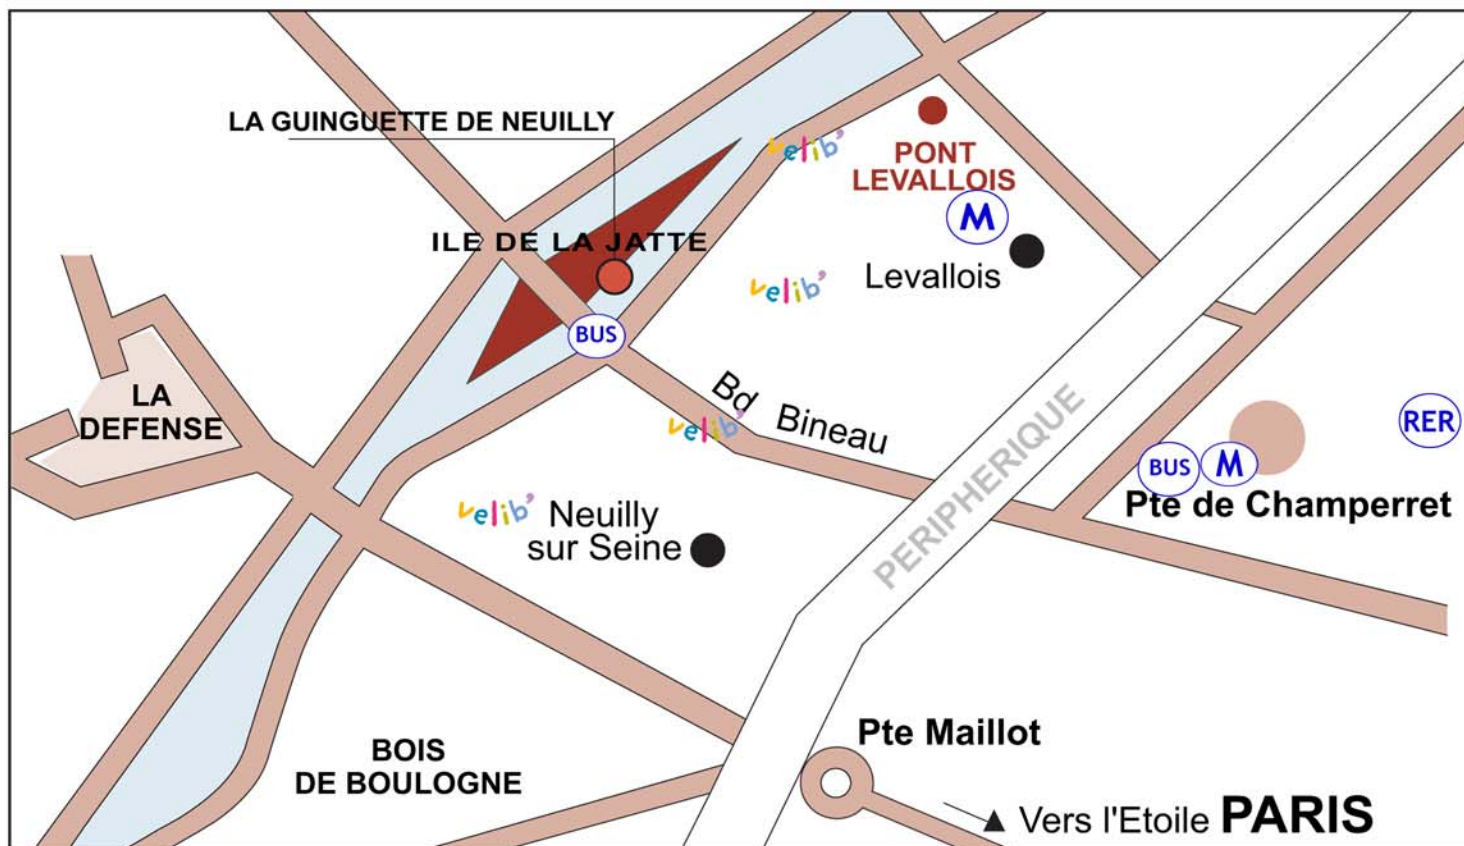

La Guinguette de Neuilly

12 BOULEVARD GEORGES SEURAT - ILE DE LA JATTE - 92 200 NEUILLY
TEL : 01 46 24 25 04 - www.laguinguette.net

voiturier

Pour venir au restaurant La GUINGUETTE DE NEUILLY,

EN VOITURE	EN TRANSPORTS EN COMMUNS
Depuis LA DEFENSE <ol style="list-style-type: none">1. Prendre les quais direction Pont de Courbevoie2. Sortir à droite Pont de Courbevoie3. Au feu prendre à gauche Boulevard Vital-Bouhot4. Arrivée Rond Point Claude Monet	METRO ligne 3 Direction PONT de LEVALLOIS Becon Descendre à PONT de LEVALLOIS
Depuis le PORTE DE CHAMPERRET <ol style="list-style-type: none">1. Prendre Boulevard Bineau direction Pont de Courbevoie2. Sur le pont, prendre 2e à droite Boulevard Vital-Bouhot3. Arrivée Rond Point Claude Monet	RER C Direction Montigny-Beauchamp, Argenteuil Descendre à Péreire-Levallois , Marcher jusqu'au métro Péreire ligne 3 Descendre à PONT de LEVALLOIS .
	BUS 163/164 Descendre à l'arrêt Ile de la Jatte