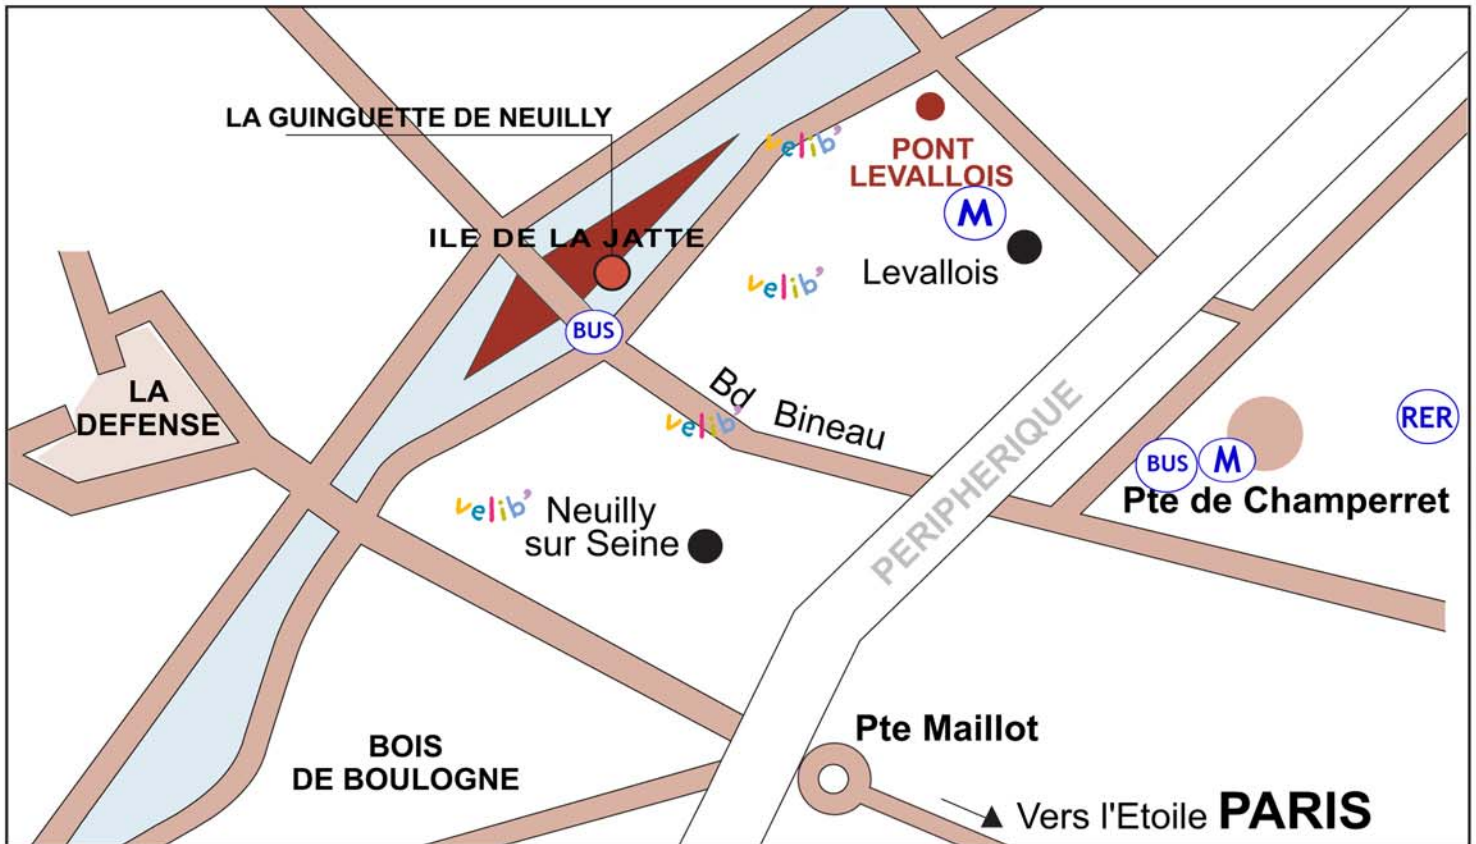

La Guinguette de Neuilly

12 BOULEVARD GEORGES SEURAT - ILE DE LA JATTE - 92 200 NEUILLY
TEL : 01 46 24 25 04 - www.laguinguette.net

voiturier

BY CAR

From La Défense

Take **Quay Président Paul Doumer** in direction to Pont de Courbevoie (bridge)
Exit at **Pont de Courbevoie**, at the 1st traffic light make a right. On the bridge, take the 1st left in **Boulevard Vital-Bouhot**
Take the 1st right, rue de la Mairie
Then, take a right on **Boulevard Georges Seurat**

From Porte de Champerret

Take **Boulevard Bineau** in direction to **Pont de Courbevoie** (bridge)
On the bridge, take the second right **Boulevard Vital Bouhot**
Take the 1st right, rue de la Mairie
Then take a right on **Boulevard Georges Seurat**

BY PUBLIC TRANSPORT

METRO Ligne 3

Direction «**Pont de Levallois - Bécon**»
Stop at «**Pont de Levallois**»

RER C

Direction «**Montigny-Beauchamp, Argenteuil**»
Stop at «**Pérelre - Levallois**»

Walk towards the Metro «**Pérelre**» - Ligne 3
Stop at «**Pont de Levallois**»

BUS 163/164

Stop at «**Ile de la Jatte**»